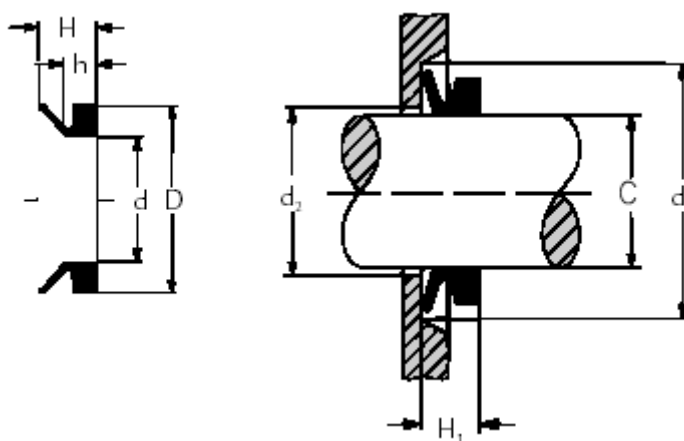

Varenummer: 17950170

Beskrivelse: KLEE V-ring VA 50-170 NBR 60

## Mål

$C = 165-175$

$d = 153$

$D = 169.0$

$d1 = C+24$

$d2 = C+5$

$h = 9.0$

$H = 14.5$